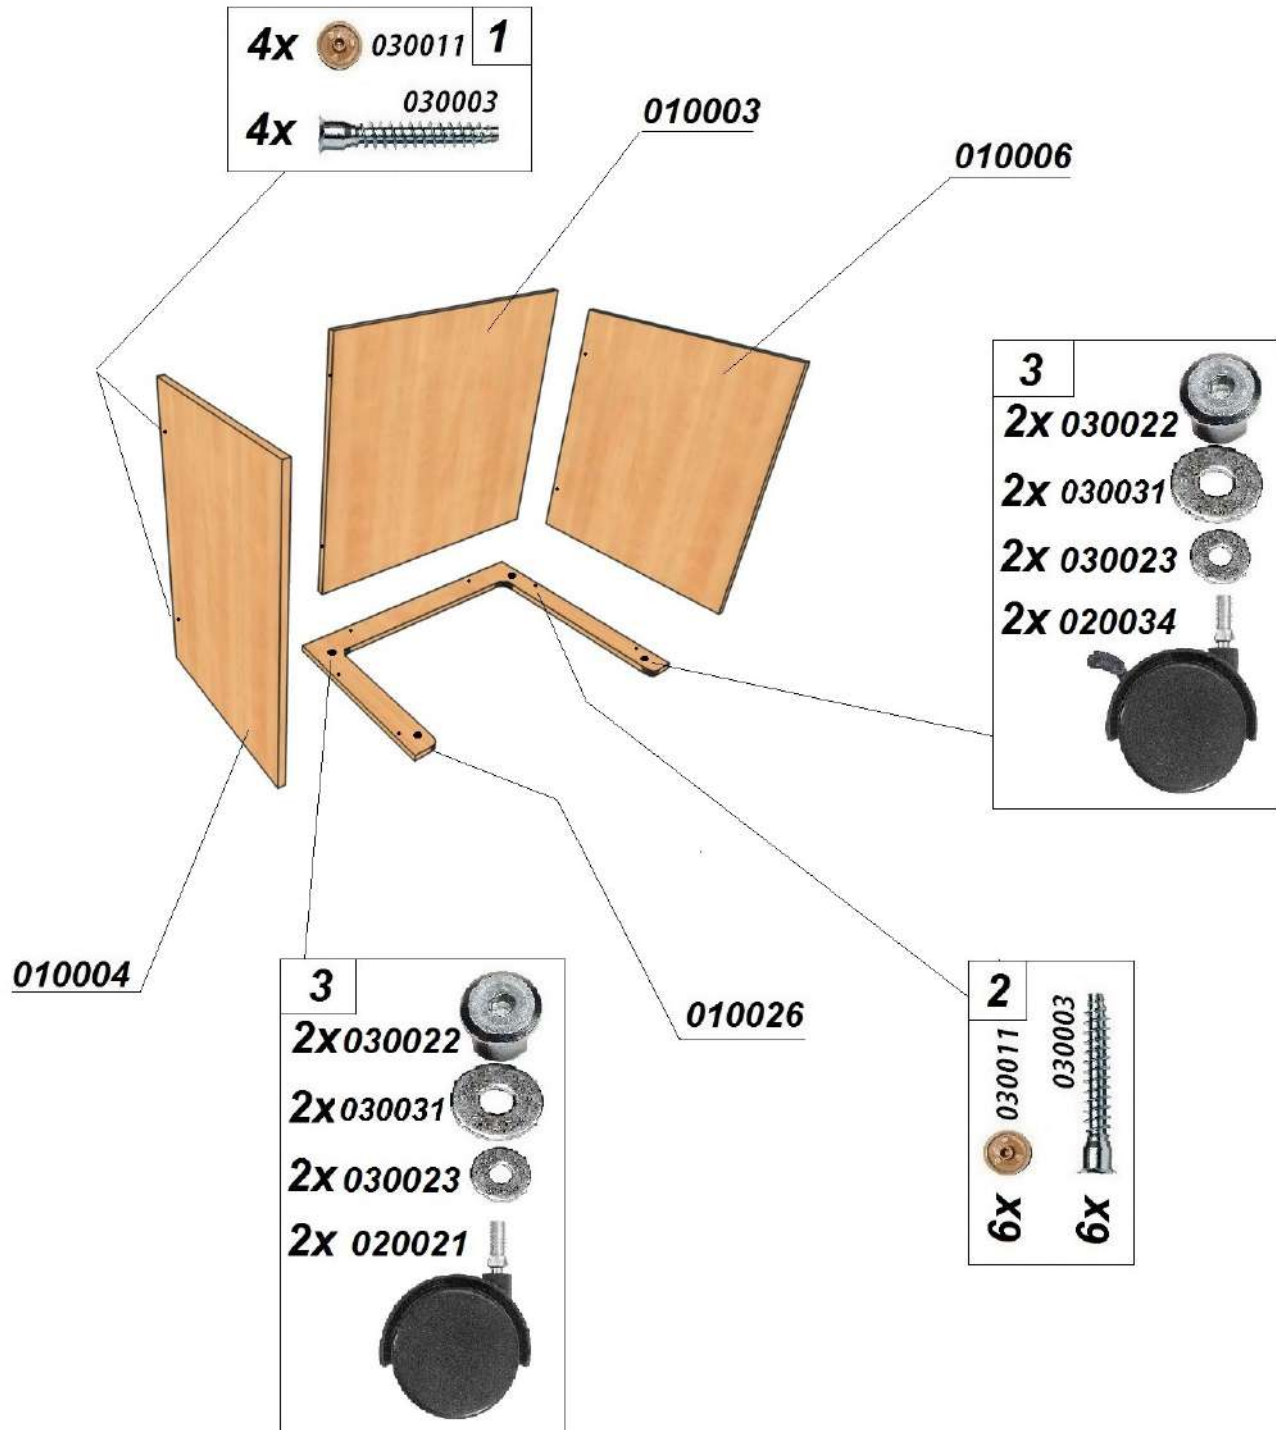

WATCH

СМОТРЕТЬ

EQUALITY

РАВЕНСТВО

EVEN SURFACE

РОВНАЯ ПОВЕРХНОСТЬ

010001	1x	010002	1x	010003	1x	010004	1x
010005	1x	010006	1x	010007	1x	010009	1x
010026	1x						

 020003 1x	 020004 1x  020005 1x	 1x 020006  1x 020010 L 660	 2x 020021	 2x 020034
--	--	---	--	---

 030001 3 * 16 24x	 030003 6,2 * 50 13x	 030005 4,2 * 16 10x	 030006 2,9 * 13 2x	 030007 φ6 2x	 030008 φ4 2x	 030009 M4 * 20 2x
--	--	--	---	---	---	--

 030010 φ6 4x	 030011 φ15 13x	 030012 φ18 6x	 030013 L = 35 6x	 030014 φ15 h12 6x	 030015 φ8 * 30 6x
---	---	--	---	--	--

 030022 M 10 4x	 030023 φ 10 4x	 030031 φ 10 s2,5 4x	 030033 4,2 * 13 11x
---	---	--	--

4

*
Входит в комплект стола.
Included into table set.

12 030008 030009
 2x  2x 
 1x  020006

6x 030015 **6**

5 2x 
 030006
 1x  020004